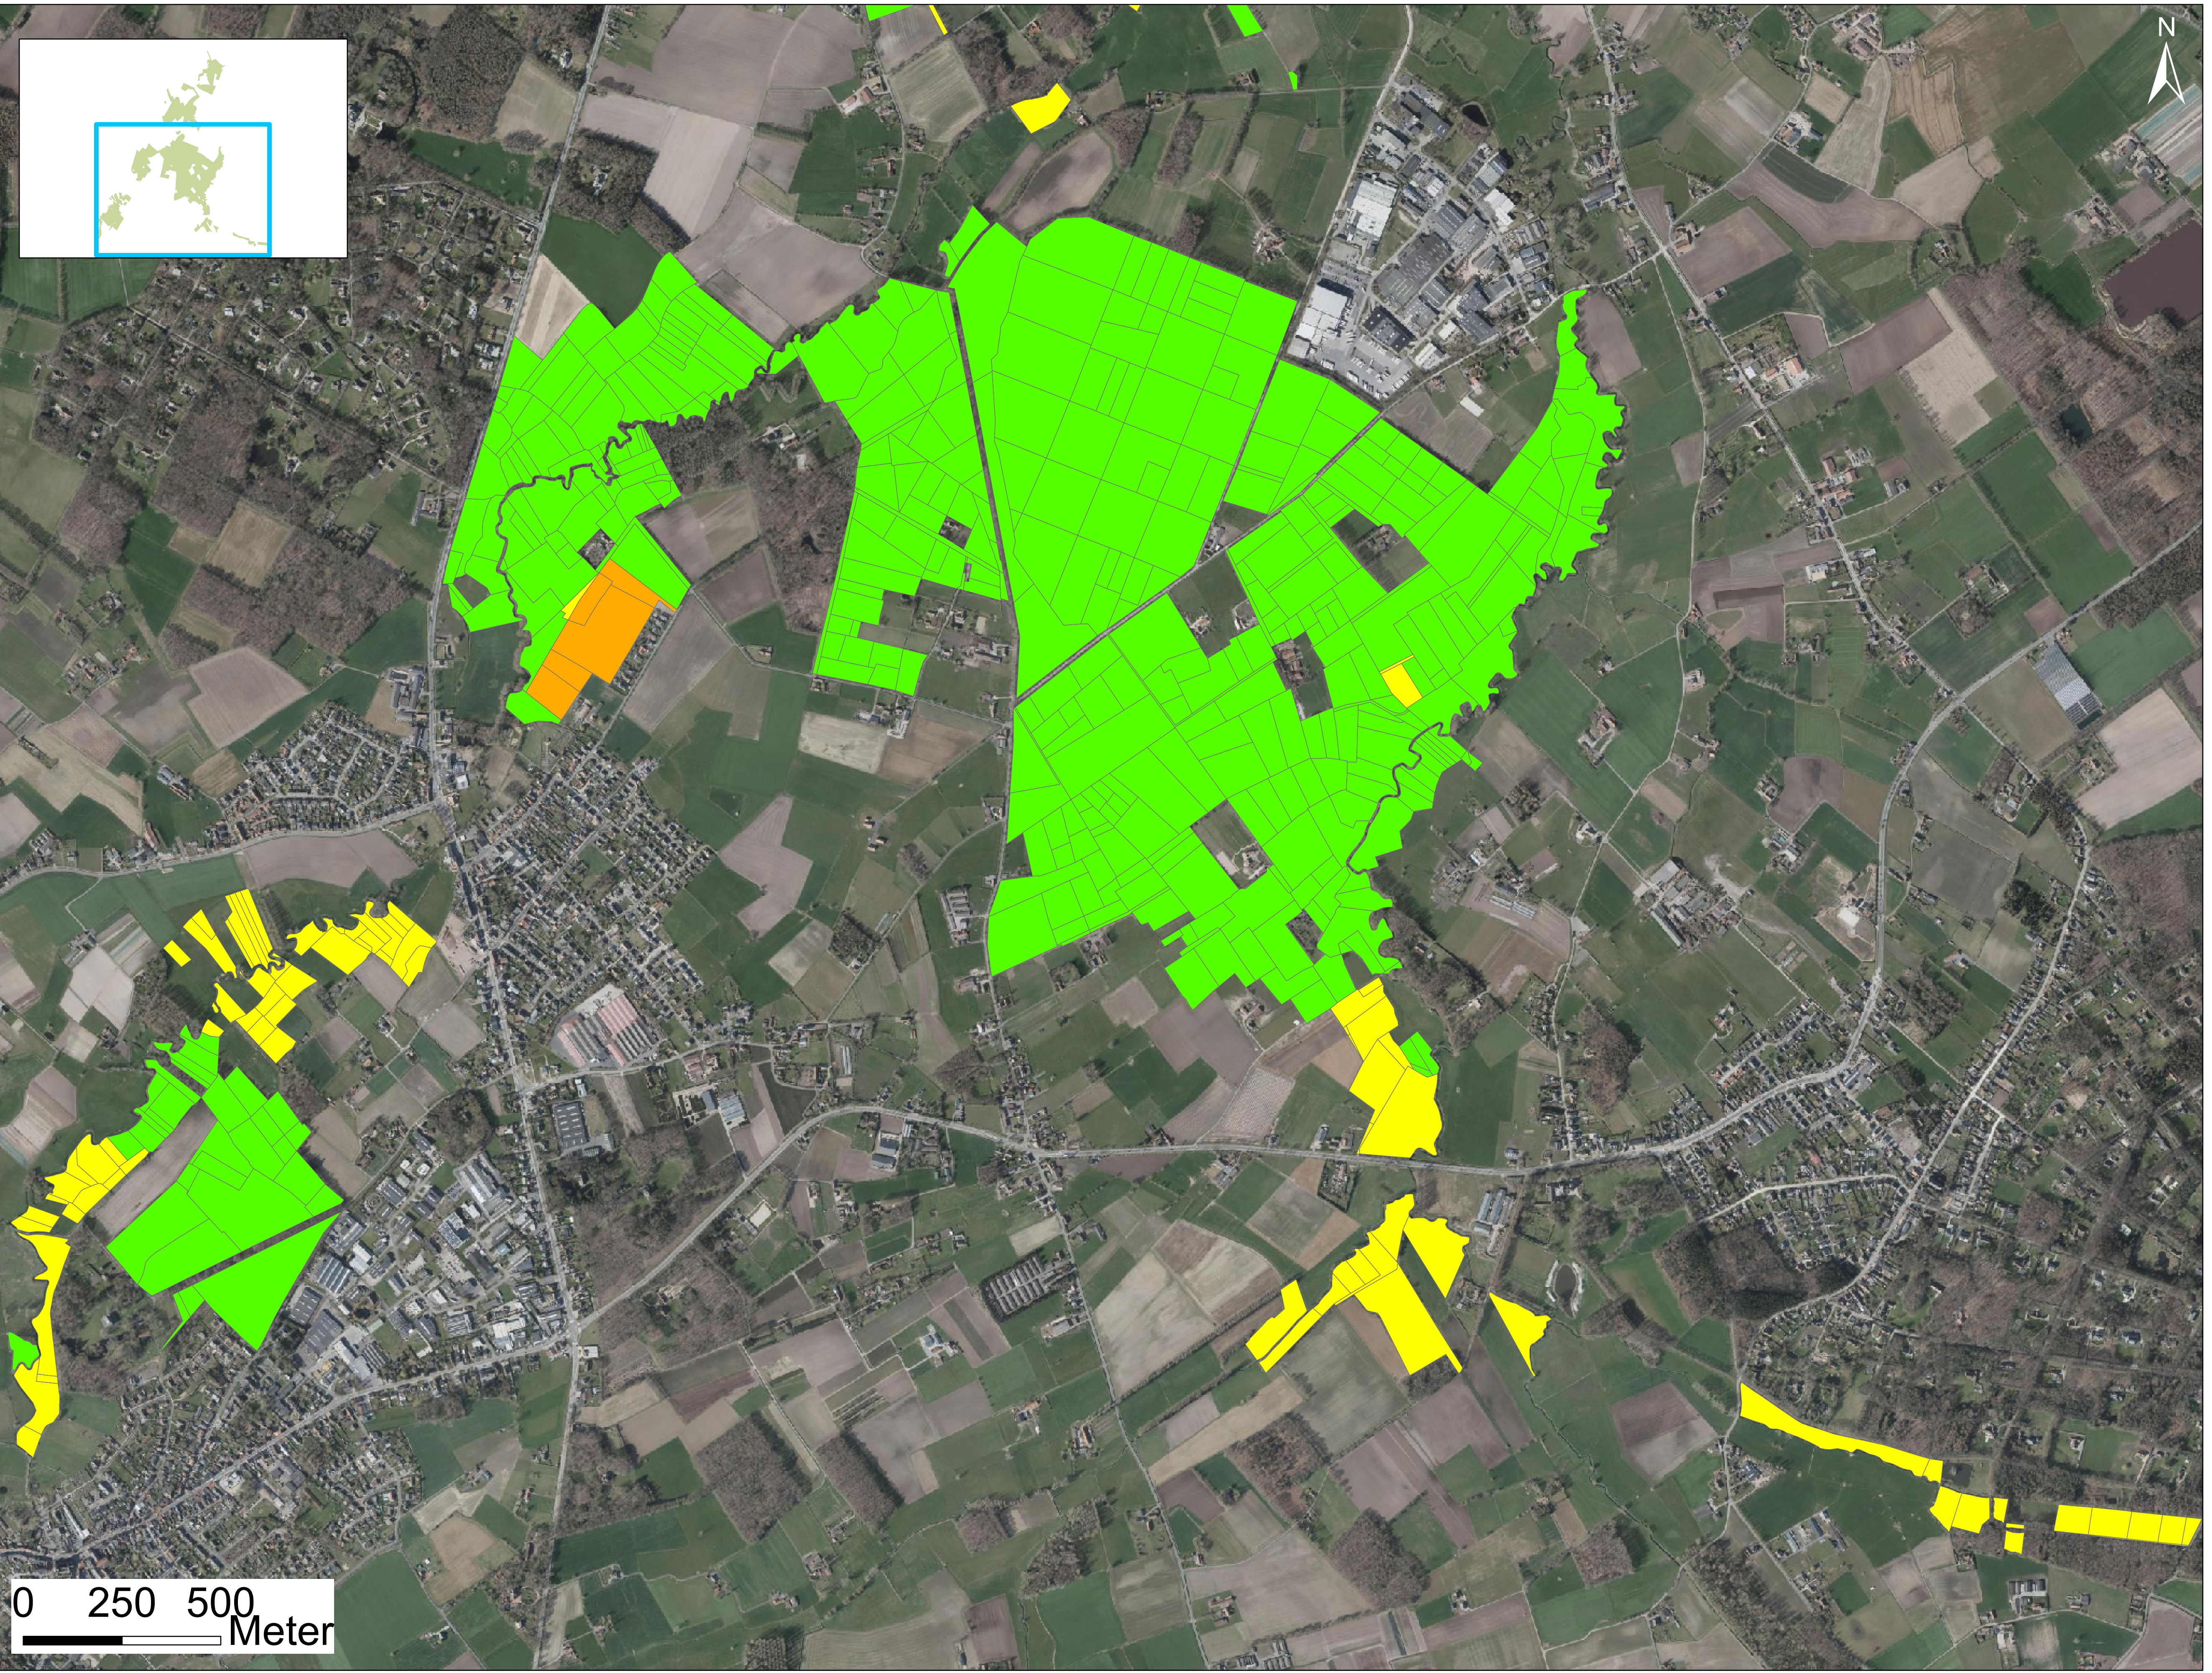

Wijziging en uitbreiding van het natuurbeheerplan Kampveld

-
Bijlage 1.4
-
Uitbreiding

Legenda

-  Omzetting naar natuurbeheerplan
-  Uitbreiding
-  Vrij van pacht vanaf 01/01/2025

Wijziging en uitbreiding van het natuurbeheerplan Kampveld

Bijlage 1.4

Uitbreiding

Legenda

-  Omzetting naar natuurbeheerplan
-  Uitbreiding
-  Vrij van pacht vanaf 01/01/2025

CORRIDOR
natuur werkt